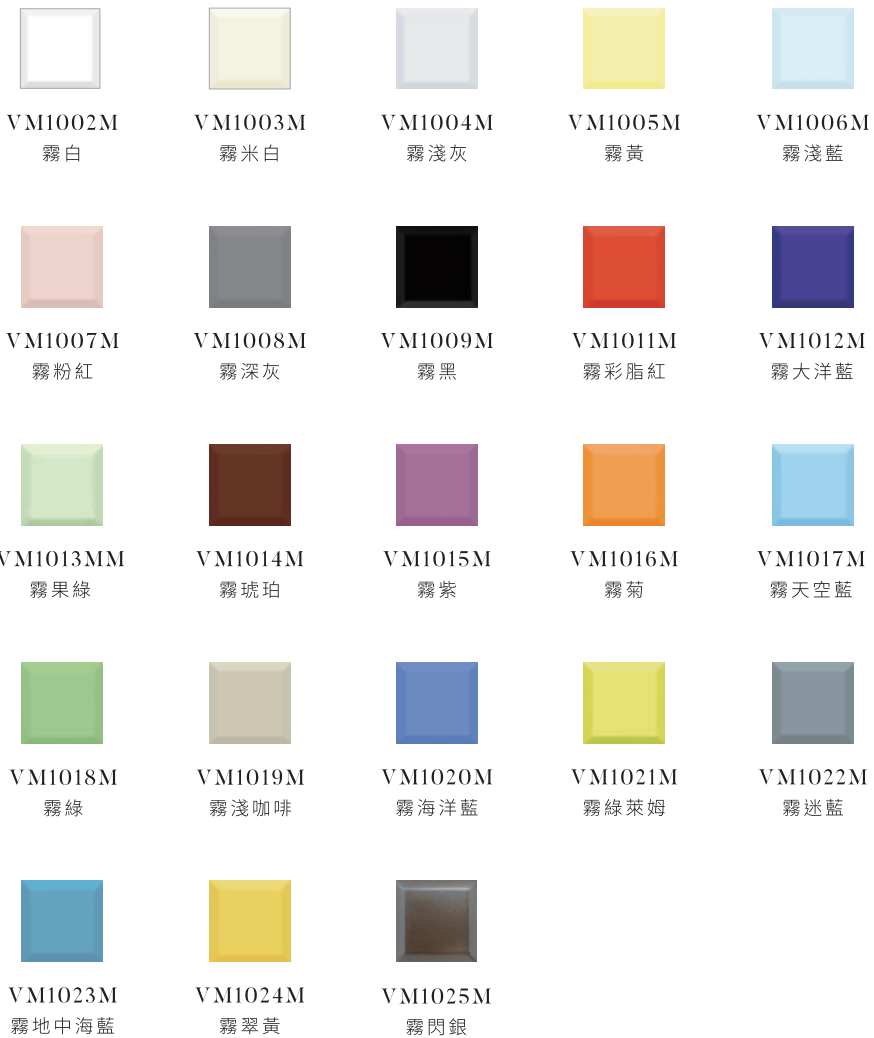

變色龍 MONOCOLORES

比例是一個不容易被察覺，卻對空間氛圍極為重要的元素之一，過高的空間讓人感覺很空虛，過低的空間又會有壓迫感；寬廣的空間讓人感覺自由，狹窄的空間卻也讓人憂閉。色彩像調味，強調出原物的特性但不能夠改變原物的本質。

尺寸 (cm)	箱裝	坪 / 片	kg / 件
10x10	100/50	324	14.5/7