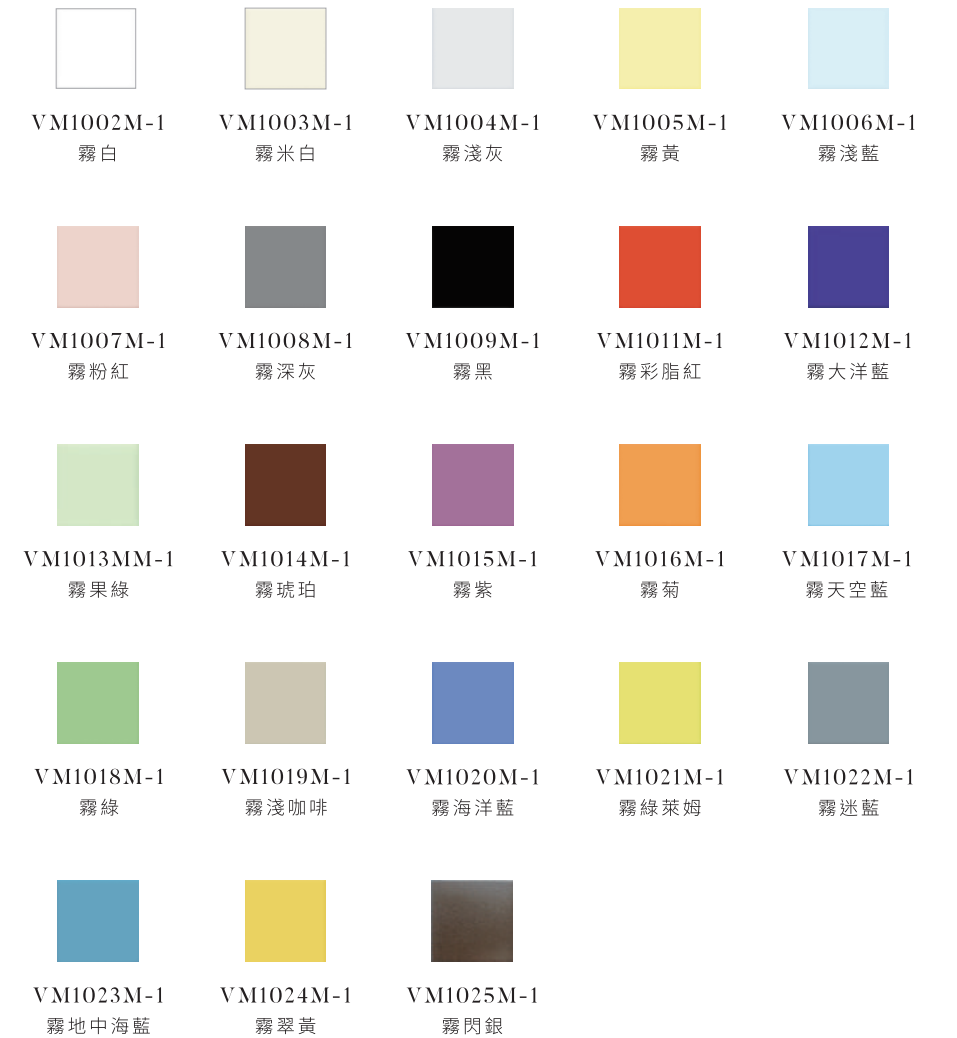

尺寸 (cm)	箱裝	坪 / 片	kg / 件
10x10	100/50	324	14.5/7