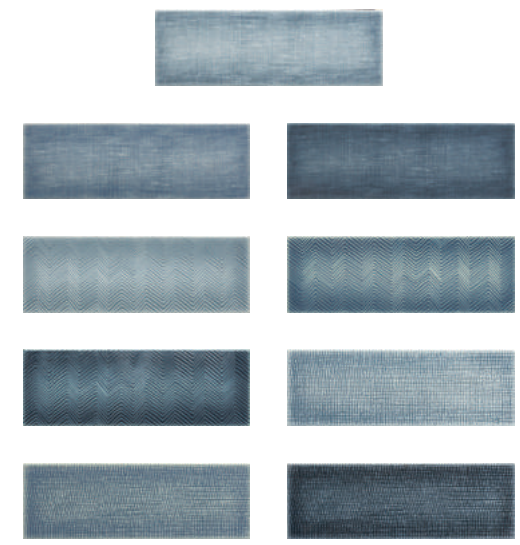

顏色 / 編號

VD1355 · 迷藍 (隨機出貨)

尺寸 (cm)	箱裝	坪 / 片	kg / 件
10x30	34	108	14.6