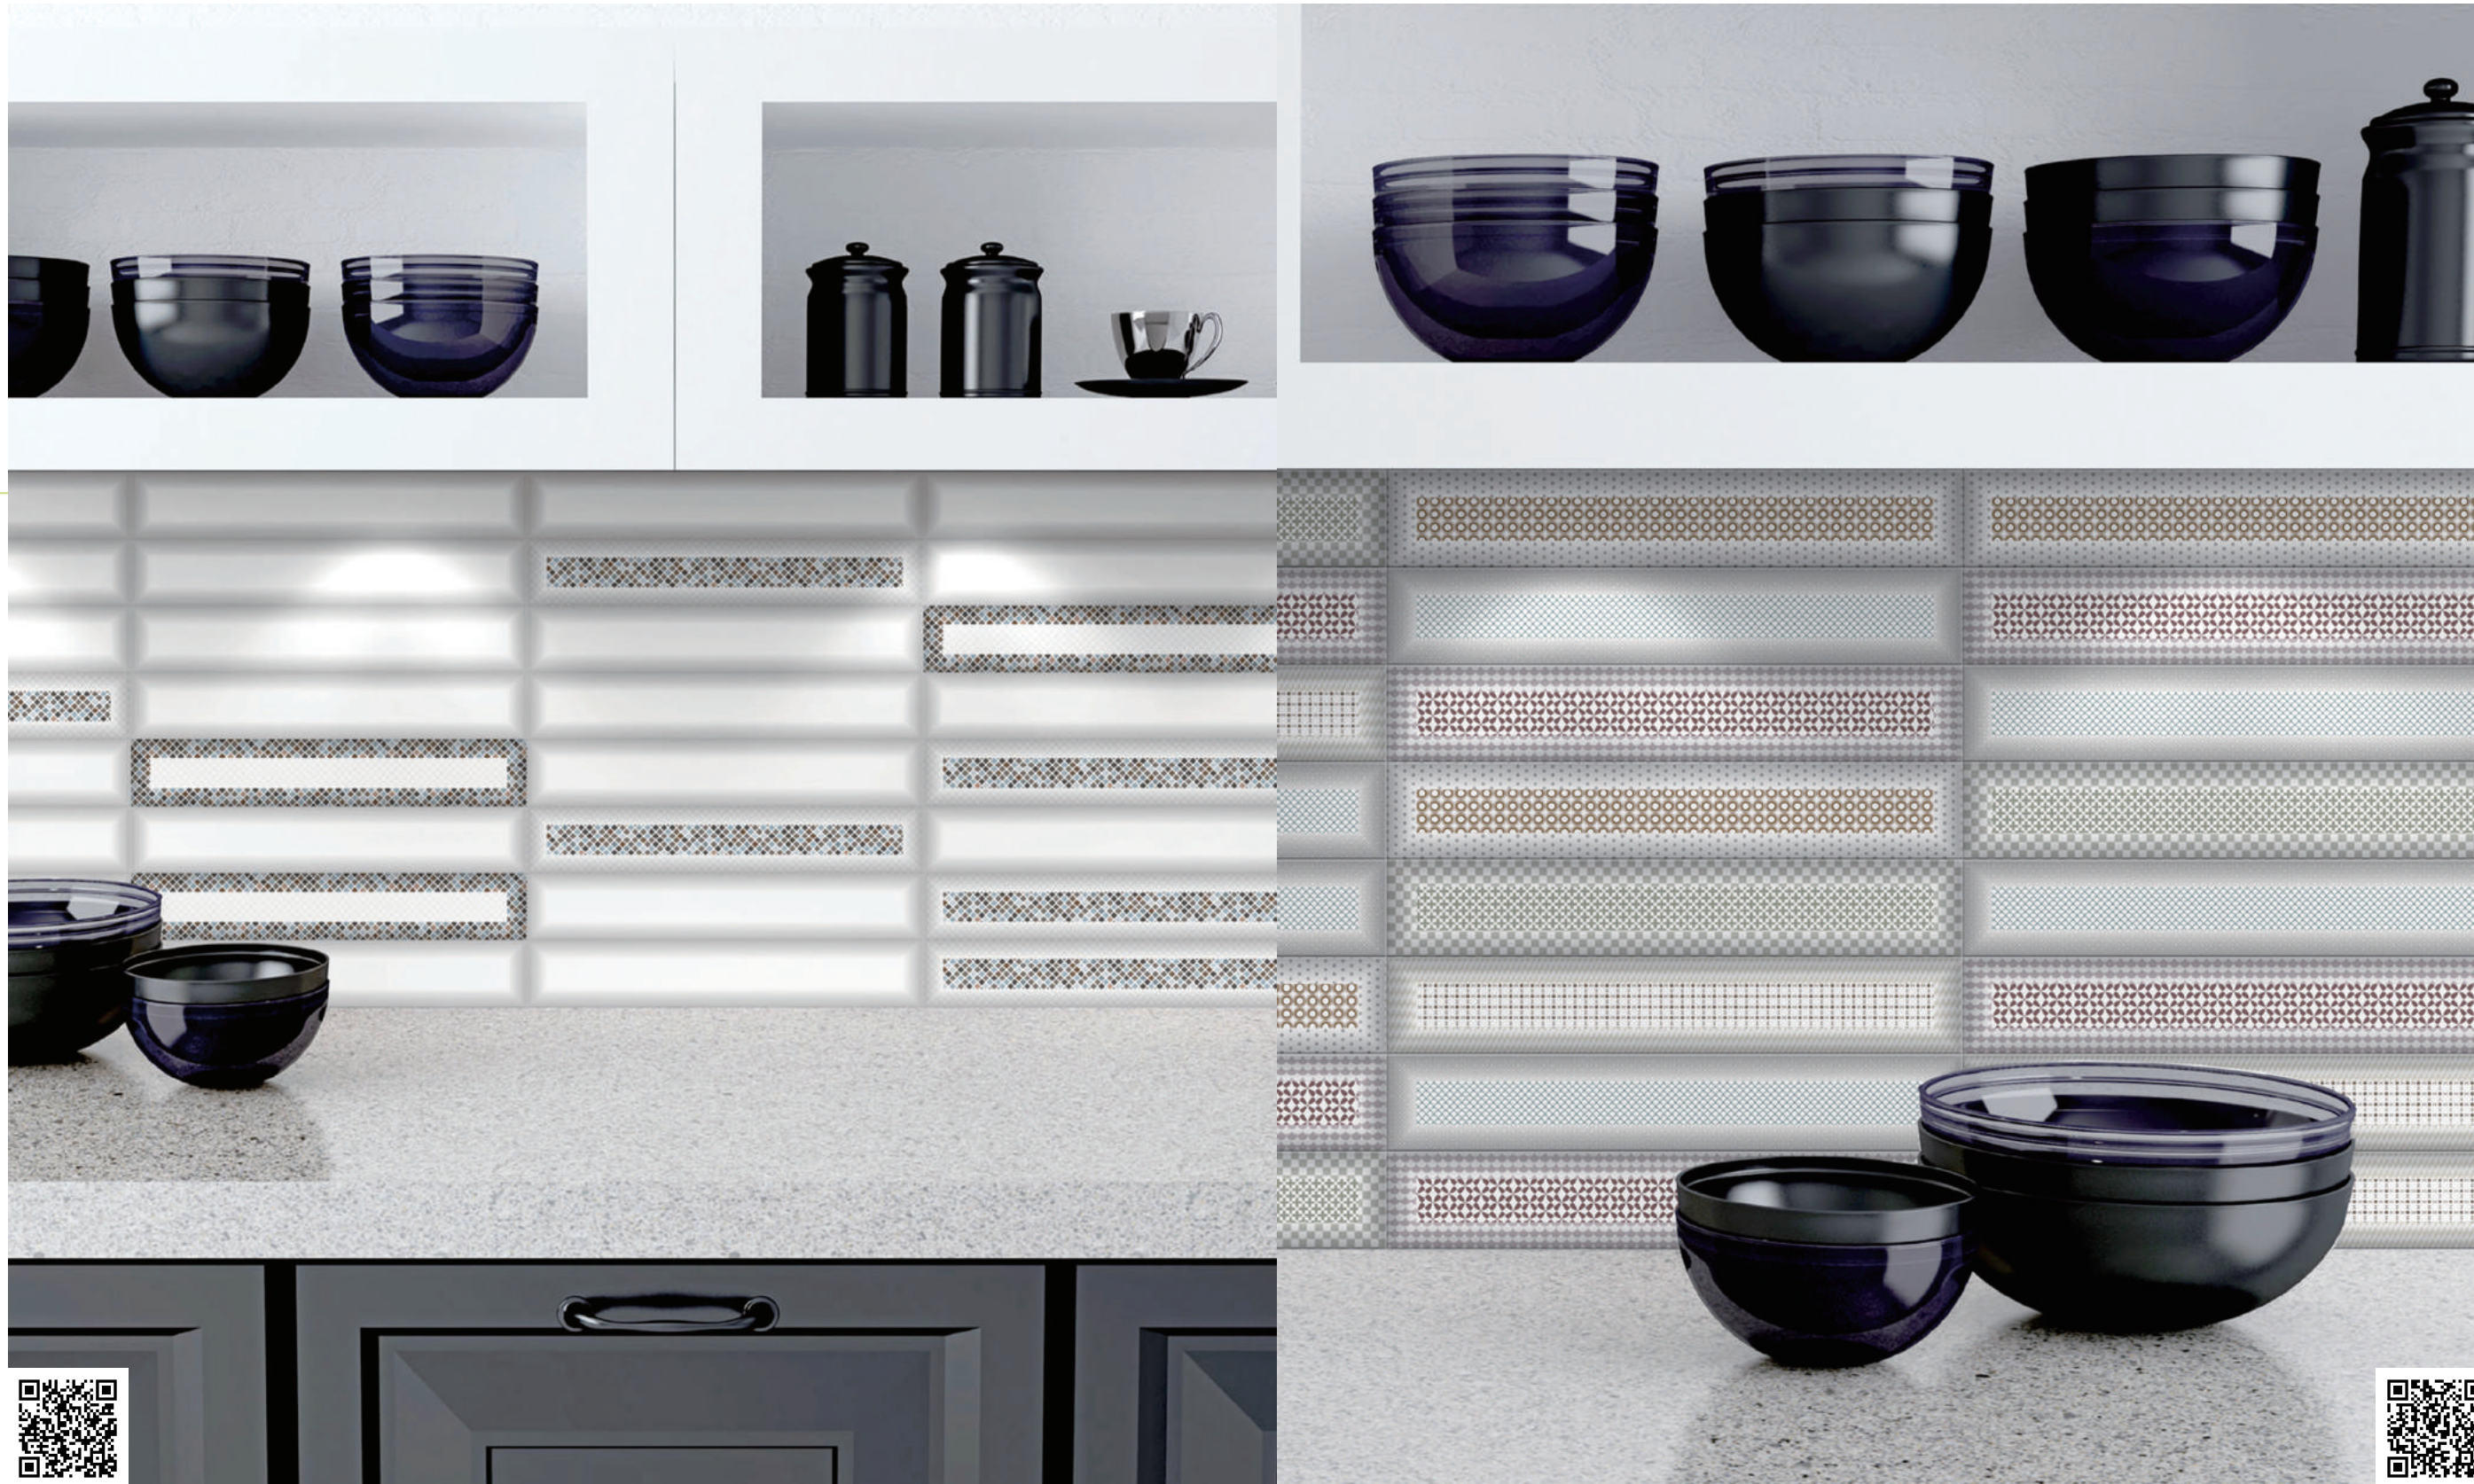

銀河系 **ARLEQUIN**

銀河畫過天空的朦朧光帶。肉眼看不見的面貌卻更為奢靡，最美的浪漫組成在天空編織成一首首的譜曲，凝視著不斷閃爍的星空，所有生活的煩擾全部都被一掃而空。帶您一窺宇宙奧秘的一小部分，即將展開生活冒險的樂趣吧！

尺寸 (cm)	箱裝	坪 / 片	kg / 件
10x30	34	108	14.6

雙年十華 **PUNTO DE CRUZ**

粉嫩的色彩與花紋的搭配，如同陽光將花朵襯的細緻優雅，氣候適宜的南法在居家都會採用恬靜淡雅的色系去做裝潢。一脈相承地表現愜意氛圍，色彩也是用粉色系做搭配，清爽的視覺配上採光的舒適度濃郁的南法風情充斥空間的每一角落。

尺寸 (cm)	箱裝	坪 / 片	kg / 件
10x30	34	108	14.6