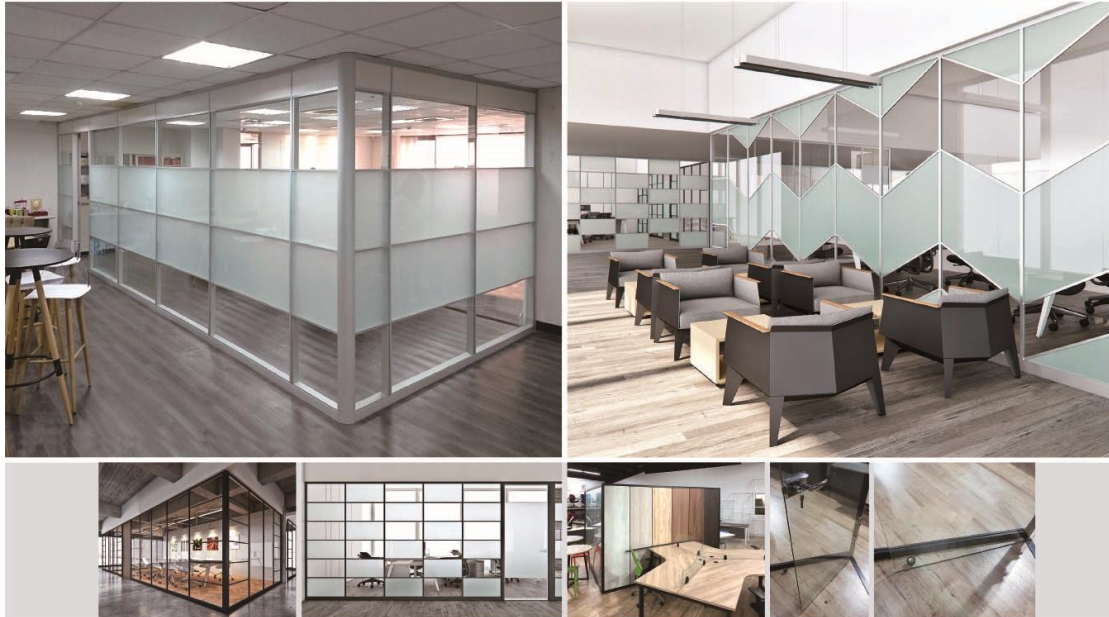

【鋼木牆櫃系列】

CABINET series

■門板上下方使用
防震按卡裝置。

■突破傳統，採新
型塑膠射出成型
之防護蓋。

■精緻的門框設計
彈性組合可上下
左右連結，兼具
防震功能。

■鎖具裝置可變動
抽換鎖心功能。
本鎖具設計有
MASTKEY功
能。

■抽屜上方、左右
裝置塑膠導正護
片。

■大抽屜可加裝掛
架，適合存放
A4/B4 檔案夾。

■新型多用途可移
動式吊桿，實用
美觀。

■防震螺絲連結盒
裝置設計。