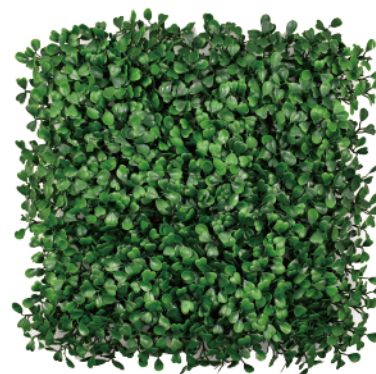

仿真綠籬系列-款式介紹

金錢草 (小白花)
專利仰角設計款
草高: 7.5cm
尺寸: 50cmx50cm

金錢草
專利仰角設計款
草高: 7.5cm
尺寸: 50cmx50cm

七里香
台灣內銷經典款
草高: 3.5cm
尺寸: 50cmx50cm

米蘭-翠綠
義大利外銷質感款
草高: 4.5cm
尺寸: 50cmx50cm

米蘭-黃綠
義大利外銷質感款
草高: 4.5cm
尺寸: 50cmx50cm

米蘭-深綠
義大利外銷質感款
草高: 4.5cm
尺寸: 50cmx50cm