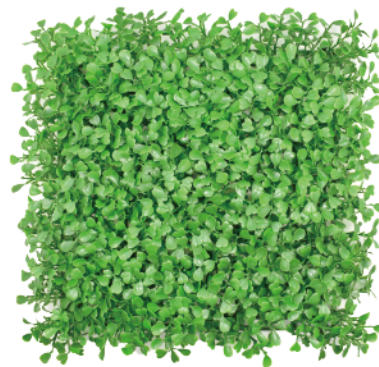

仿真綠籬系列-款式介紹

金錢草 (小白花)
專利仰角設計款
草高: 7.5cm
尺寸: 50cmx50cm

金錢草
專利仰角設計款
草高: 7.5cm
尺寸: 50cmx50cm

七里香
台灣內銷經典款
草高: 3.5cm
尺寸: 50cmx50cm

米蘭-翠綠
義大利外銷質感款
草高: 4.5cm
尺寸: 50cmx50cm

米蘭-黃綠
義大利外銷質感款
草高: 4.5cm
尺寸: 50cmx50cm

米蘭-深綠
義大利外銷質感款
草高: 4.5cm
尺寸: 50cmx50cm