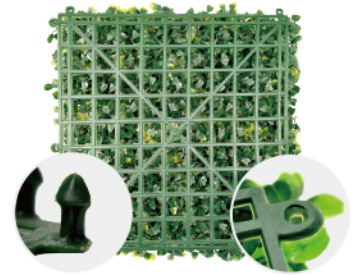

仿真綠籬系列-產品特色

本公司嚴格控管品質。採進口PE
塑料，環保無毒，符合歐盟標準，
提供您品質與安全上的最高保障。

高擬真、強抗曬、質感細膩，室
內戶外皆可使用，質感絕佳。耐
高低溫，不受氣候變化影響。

網架厚實具良好抗風性，柔韌度
高可彎曲，安裝便利，可任意拼
接及裁切。

仿真綠籬系列-款式介紹

富貴什錦葉 (蕨類)
流行熱賣款
草高: >10cm
尺寸: 50cmx50cm

尤加利
台灣內銷經典款
草高: 10cm
尺寸: 50cmx50cm

仿真綠籬系列-款式介紹

金錢草 (小白花)
專利仰角設計款
草高: 7.5cm
尺寸: 50cmx50cm

金錢草
專利仰角設計款
草高: 7.5cm
尺寸: 50cmx50cm

七里香
台灣內銷經典款
草高: 3.5cm
尺寸: 50cmx50cm

米蘭-翠綠
義大利外銷質感款
草高: 4.5cm
尺寸: 50cmx50cm

米蘭-黃綠
義大利外銷質感款
草高: 4.5cm
尺寸: 50cmx50cm

米蘭-深綠
義大利外銷質感款
草高: 4.5cm
尺寸: 50cmx50cm