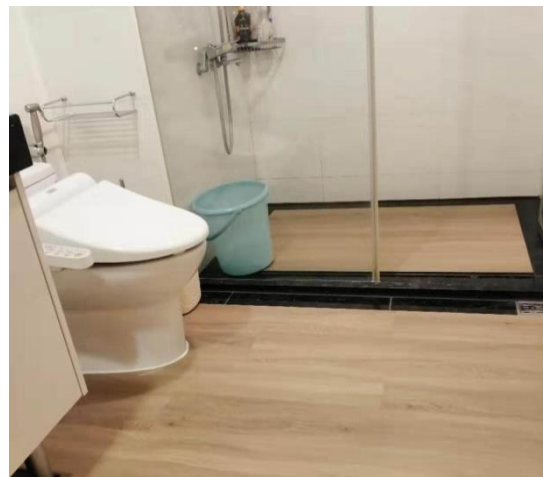

拉美西思 Y-6389

法老系列
Pharaoh

8x232x1500 mm

Lamett®
PASSION FOR FLOORS!

樂邁地板
來自歐洲 樂享全球

樂邁石晶-實績案例

精銳建設

衛浴空間