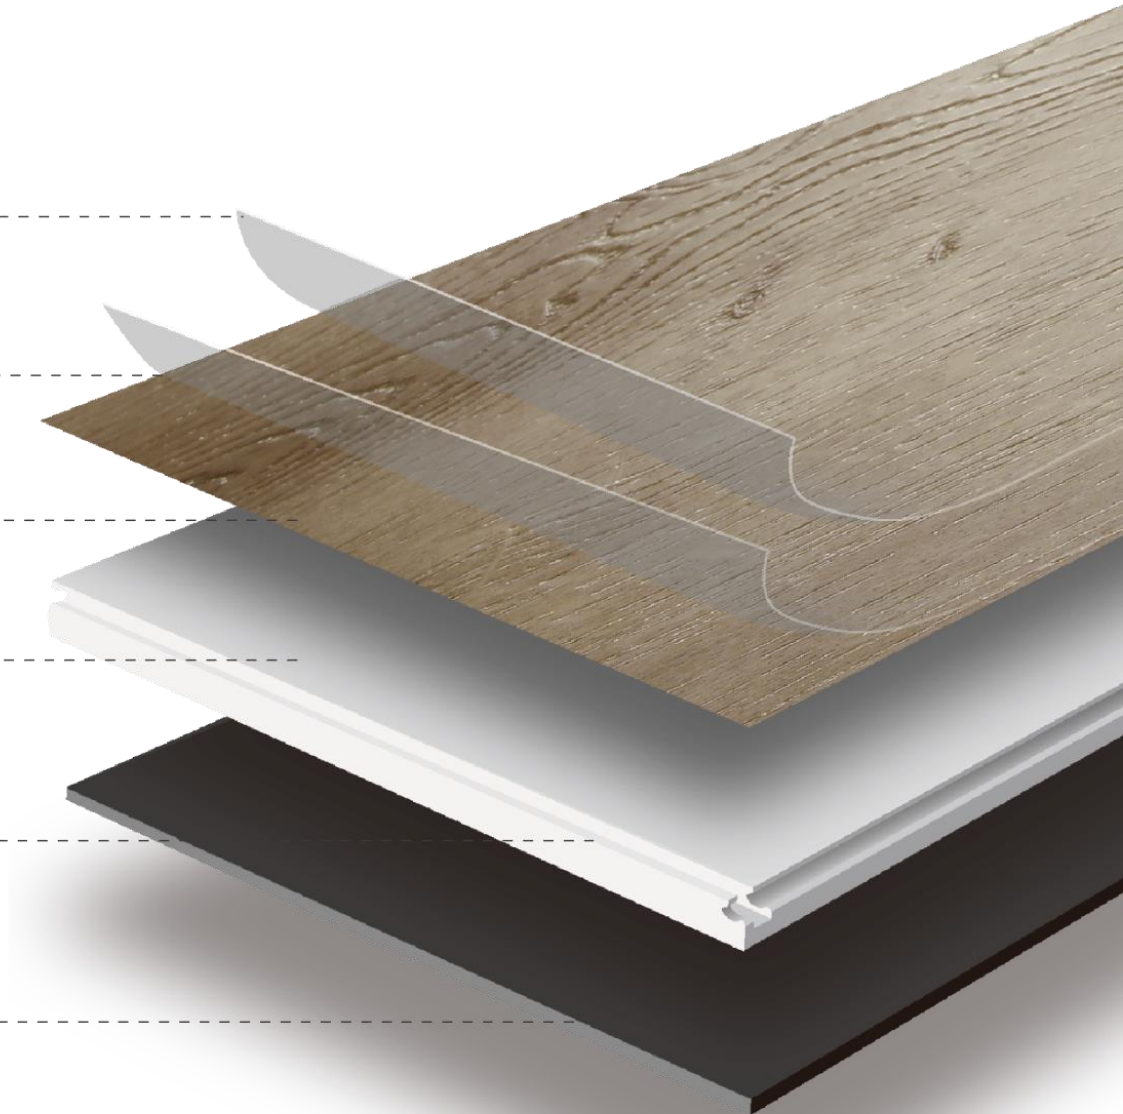

跨界新地材

創新基材平台

- ① **UV漆+銀離子**
  色澤穩定、耐刮止滑、細菌不孳生
- ② **耐磨層**
  高度耐磨擦、耐污漬，保護裝飾層
- ③ **木紋層**
  真實木質花紋層
- ④ **石晶基材**
  碳酸鈣+PVC、零甲醛、防水防潮
  及防白蟻、穩定、抗衝擊
- ⑤ **專利設計鎖扣系統**
  結構牢固無聲響，能承受高強度
  重物施加壓力，防止水分滲透
- ⑥ **減震隔音墊**
  軟木 / IXPE / EVA