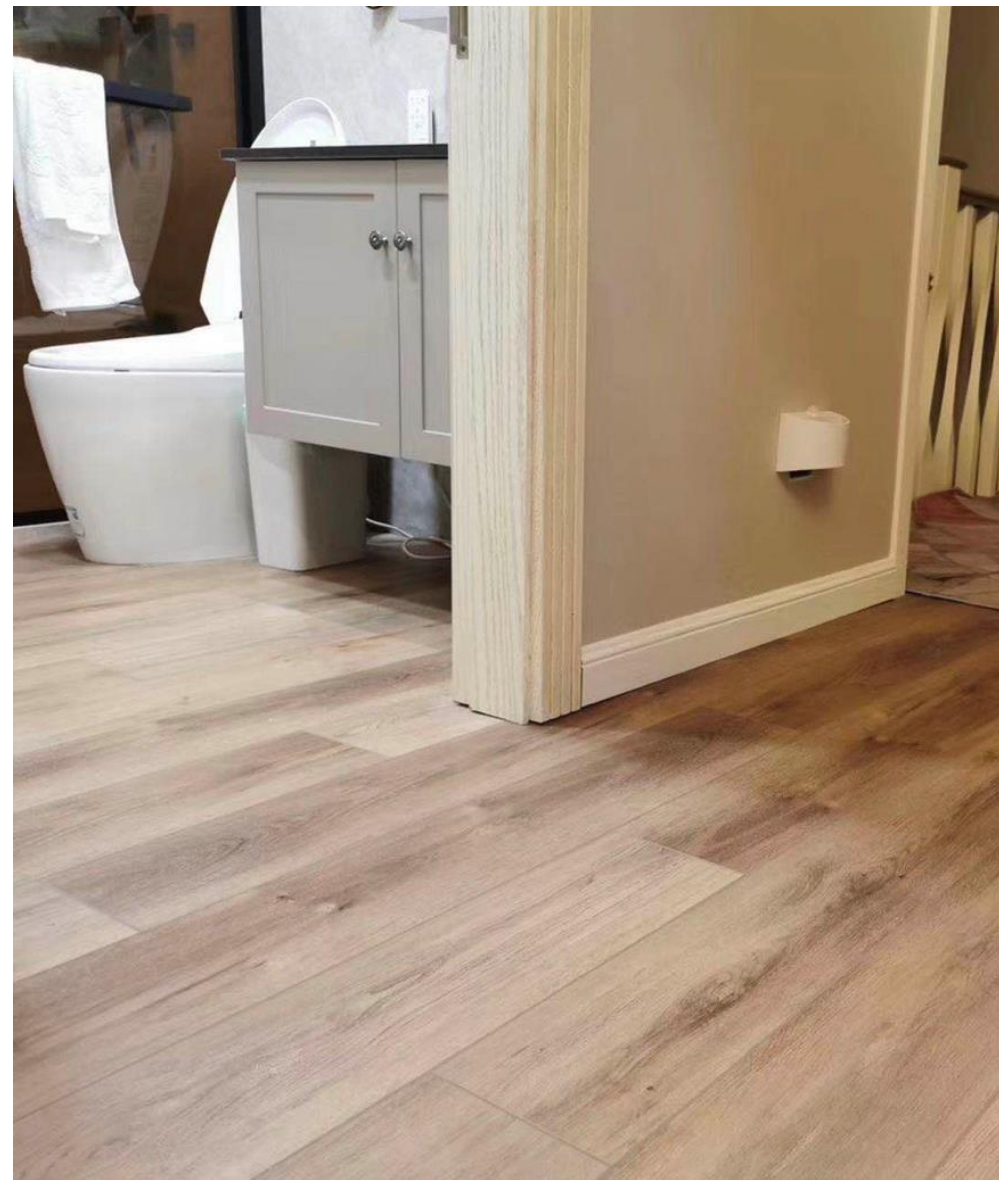

拉美西思 Y-6389

法老系列
Pharaoh

8x232x1500 mm

Lamett®
PASSION FOR FLOORS!

樂邁地板
來自歐洲 樂享全球

樂邁石晶-實績案例

精銳建設

衛浴空間