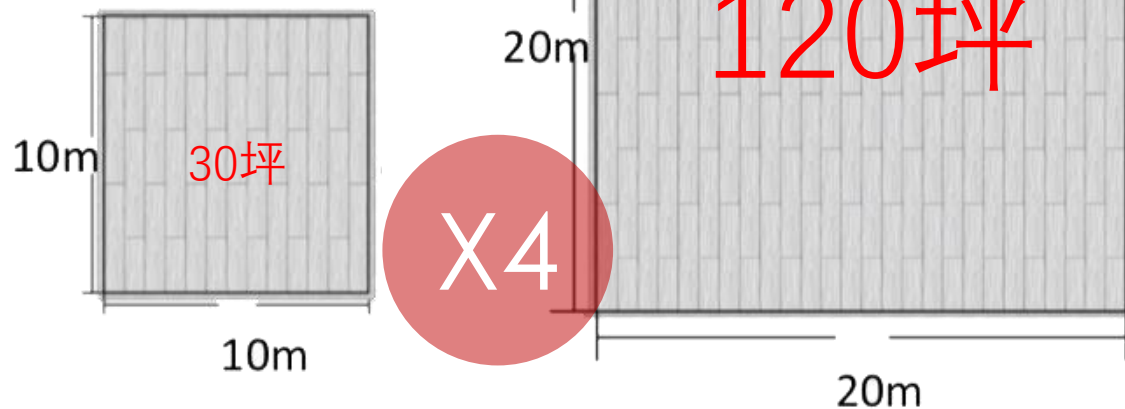

大面積鋪設

完美鋪設於各種空間

樂邁石晶地板

傳統木地板

可鋪設尺寸放大4倍

400平方公尺鋪設，無需區隔

鋪設便捷

漂浮式施工法:不釘不上膠, 不破壞原地表