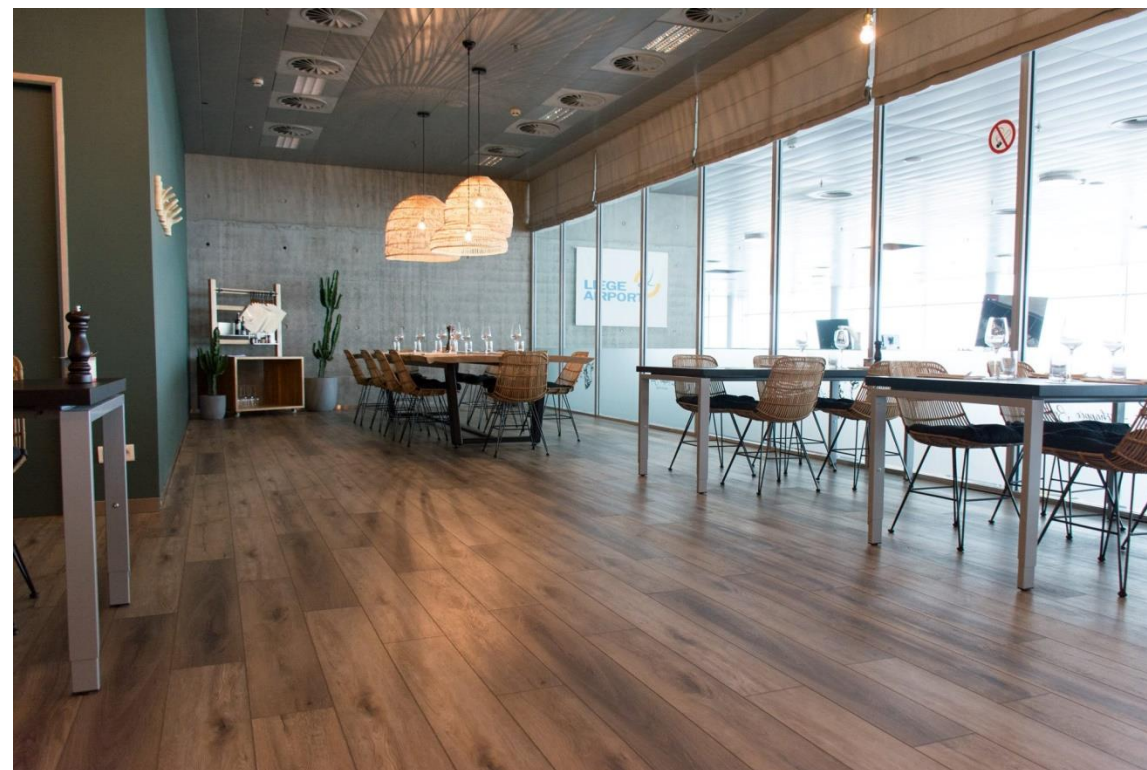

大面積鋪設

完美鋪設於各種空間

樂邁石晶地板

傳統木地板

可鋪設尺寸放大4倍

400平方公尺鋪設，無需區隔

鋪設便捷

漂浮式施工法:不釘不上膠, 不破壞原地表