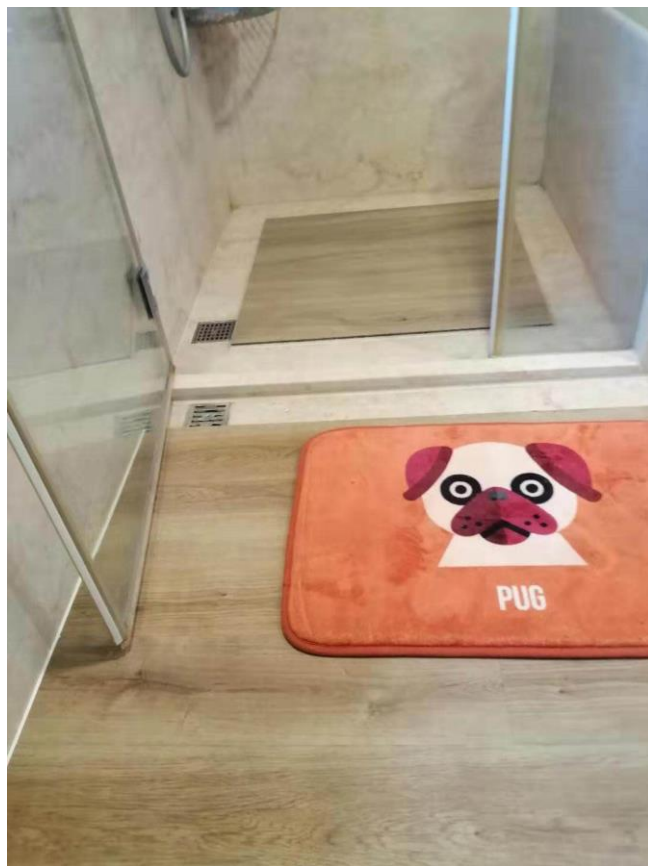

拉美西思 Y-6389

法老系列
Pharaoh

8x232x1500 mm

Lamett®
PASSION FOR FLOORS!

樂邁地板
來自歐洲 樂享全球

樂邁石晶-實績案例

精銳建設

衛浴空間