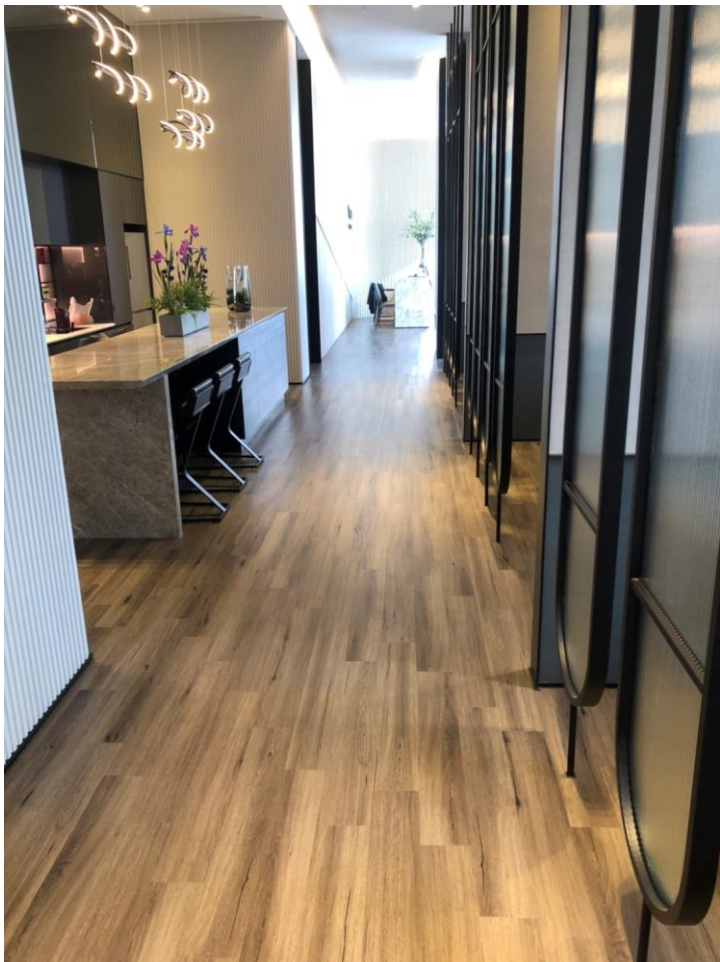

拉美西思 Y-6389

法老系列
Pharaoh

8x232x1500 mm

Lamett®
PASSION FOR FLOORS!

樂邁地板
來自歐洲 樂享全球

樂邁石晶-實績案例

精銳建設

衛浴空間