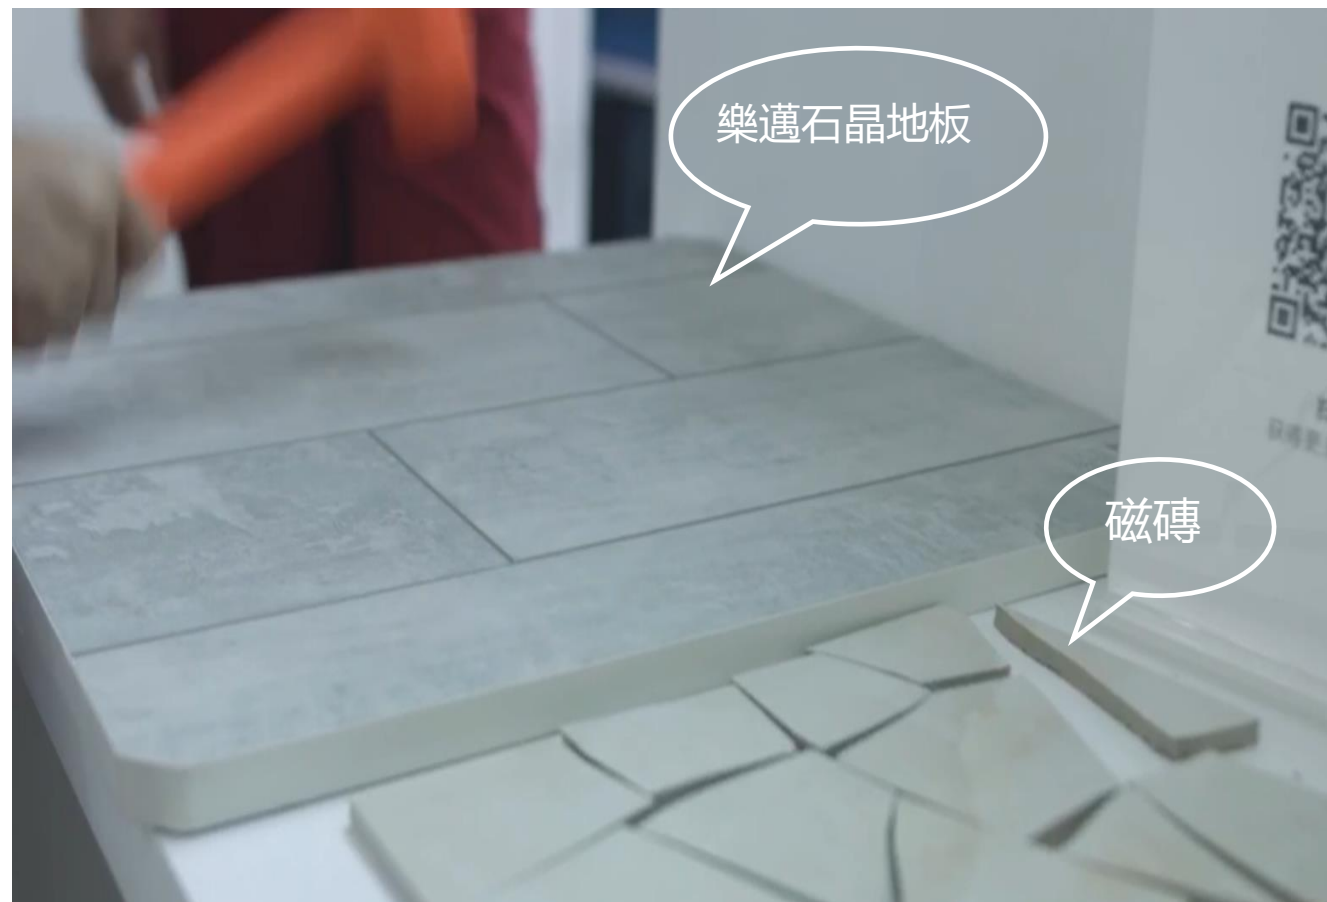

實木複合地板

實木地板

穩定+抗衝擊

基材密度高，抗沖擊性強，踩踏無痕！

傳統木地板

滑痕和刮擦

磨痕

壓痕

大面積鋪設

完美鋪設於各種空間

樂邁石晶地板

傳統木地板

可鋪設尺寸放大4倍

400平方公尺鋪設，無需區隔

鋪設便捷

漂浮式施工法:不釘不上膠, 不破壞原地表