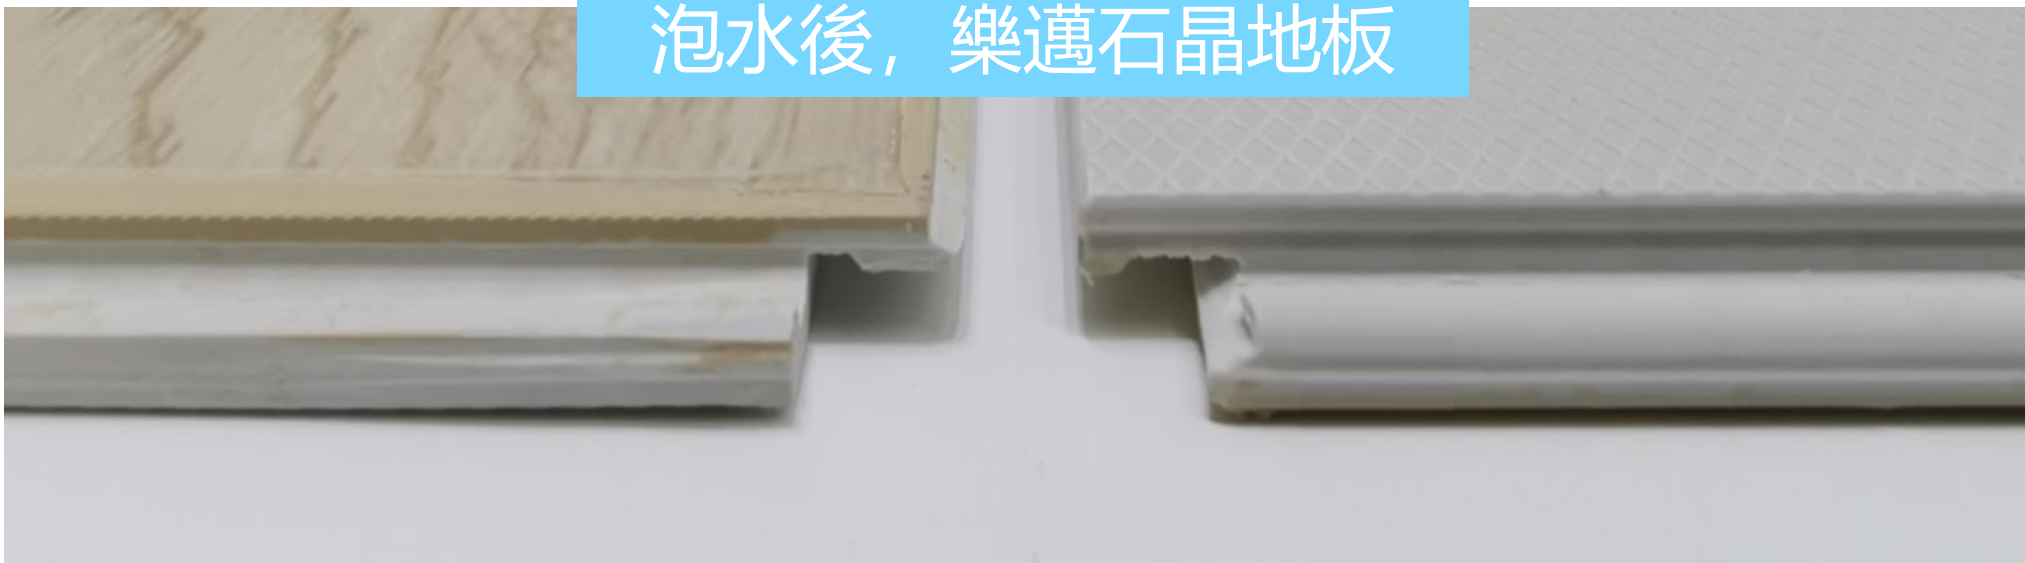

泡水後，樂邁石晶地板

光潔
如新

泡水後，傳統木地板

潮濕
變形
發霉

防滑

遇水更澀，保障人身安全！

試驗方法CNS-3299，參照日本JIS A1509-12標準，

穿鞋於：