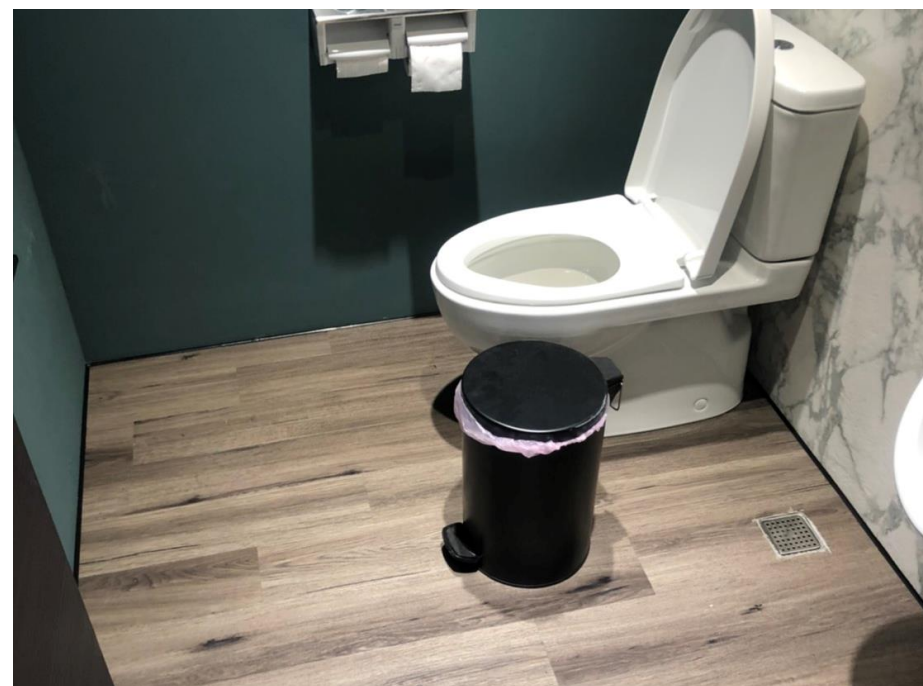

拉美西思 Y-6389

法老系列
Pharaoh

8x232x1500 mm

Lamett®
PASSION FOR FLOORS!

樂邁地板
來自歐洲 樂享全球

樂邁石晶-實績案例

精銳建設

衛浴空間