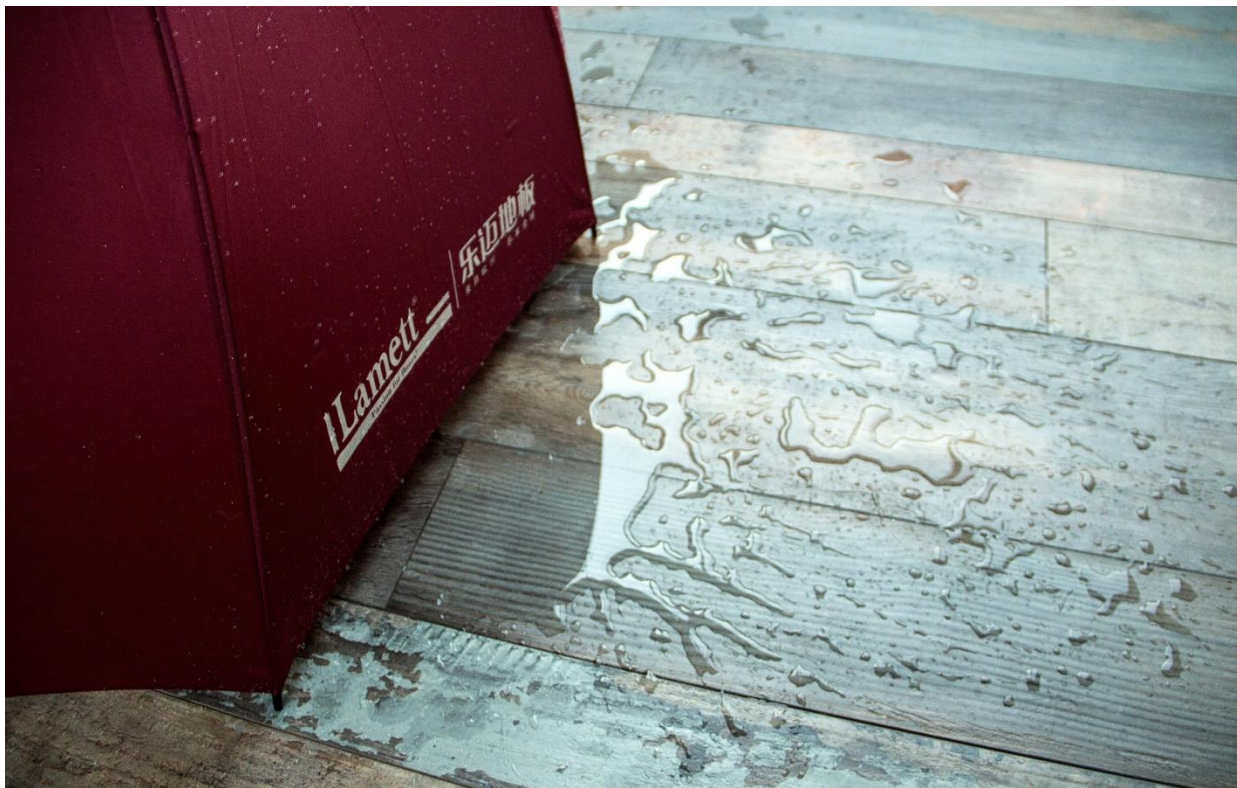

泡水後，樂邁石晶地板

光潔
如新

泡水後，傳統木地板

潮濕
變形
發霉

防滑

遇水更澀，保障人身安全！

試驗方法CNS-3299，參照日本JIS A1509-12標準，

穿鞋於：