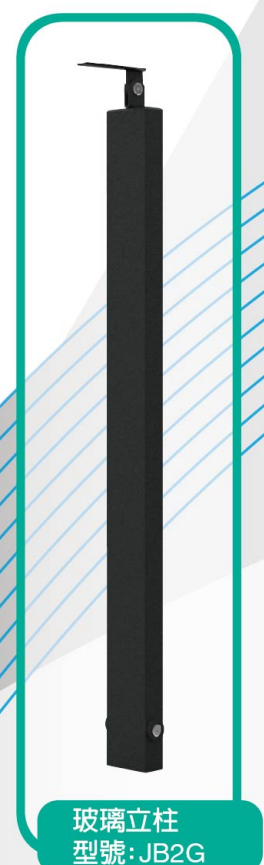

扶手玻璃立柱晶瑩系列

CRYSTAL SERIES: GLASS HANDRAIL COLUMN

- 優雅簡潔明亮現代工藝風格
- 幾何方塊邏輯變化簡約大方
- 複合材質結合增添裝潢品味
- 防火防蟲防腐好維護好潔淨
- 斜角全包覆無銳角安全無虞

專利固定座

專利底座

玻璃立柱
型號: JB2G

台灣生產製造，品質保證

扶手玻璃立柱晶瑩系列

CRYSTAL SERIES: GLASS HANDRAIL COLUMN

- ISO 認證工廠規格化生產製造
- 精密模具製造組裝結構高強度
- 立柱中心隱藏鎖固安裝高效率
- 玻璃斜度平擺直線校準極簡單
- 施作現場無須重工具清潔安裝

玻璃夾條(上)

玻璃夾條(平)

玻璃夾條(下)

順靖企業有限公司

SHUN CHING ENTERPRISE CO., LTD.

512 彰化縣永靖鄉永興路一段103巷178號