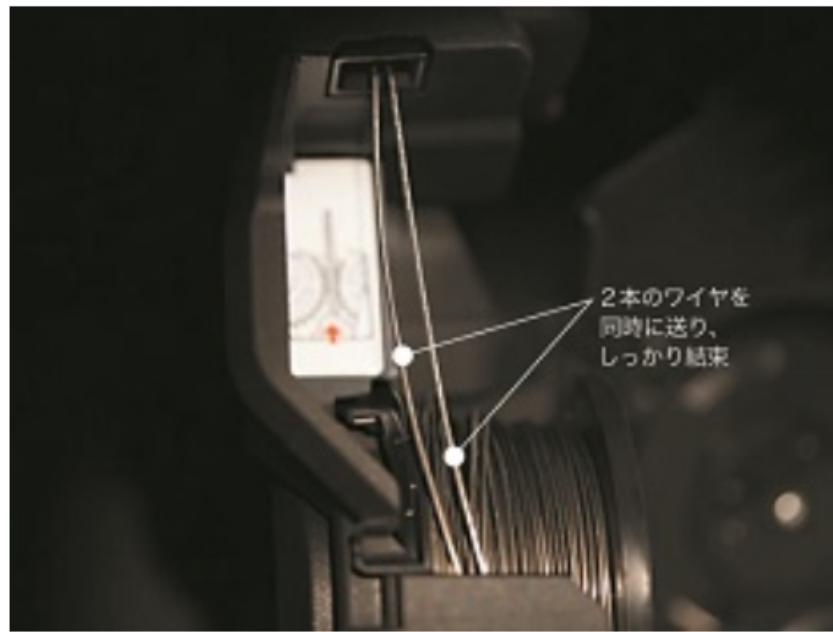

為什麼你該使用RB440T？

1 省時

板機一扣，輕鬆完成綁紮
完成一個紮點僅需0.7秒
從上工的第1秒到完工前最後1秒
都一樣快

2 省力

彎腰就可做，膝蓋不再有負擔
一扣就完成綁紮，手腕不再肌腱炎
單手操作，連牆面都可以綁

3 高品質/高效率

配備機器，點工1秒變身師傅工
機器不累，第1紮到最後1紮都是一
樣的高品質
效率提升，每個月多拚2、3場，幫
自己加薪

公司地址

2本のワイヤで
かつてない
スピード、パワー、
パフォーマンスを
実現！

マックスから「ツインティア」誕生！

TYINTIER

回拉機制設計導入

改採用2根鐵線回拉(對拉)機制的設計讓繫點的緊度比以往更加牢固，建物的安全性進一步向上提升。同時鐵線的消耗量也比前代機種足足減少了一半！

綁紮力道自由調整

有6段緊度可視情況自由調整，輕鬆應對各種工作面與工作狀況。

更節省的鐵線用量

以往受到使用者詬病的鐵線消耗量在導入回拉機制後得到徹底的改善，繫點的頂部突出縮減至1cm，用量大省也不再穿有穿出保護層澆灌的困擾。

增大的工作口徑

工作口徑從前代的39mm增大為44mm，泛用性更廣，作業更靈活了。

專業工具
帶來更高的效率與生產力
也帶來安全與信任

RB440T
充電式鋼筋綁紮機

MAX