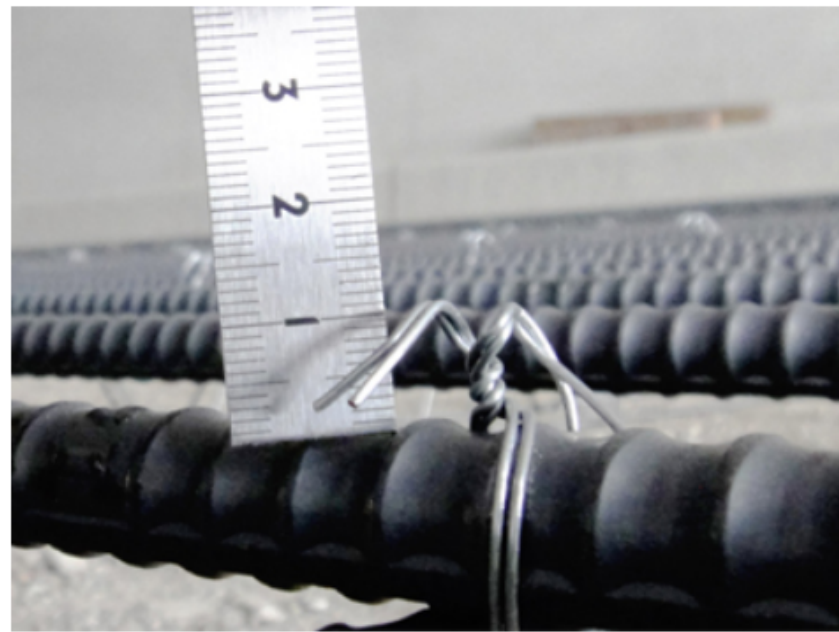

為什麼你該使用RB440T？

1 省時

板機一扣，輕鬆完成綁紮
完成一個紮點僅需0.7秒
從上工的第1秒到完工前最後1秒
都一樣快

2 省力

彎腰就可做，膝蓋不再有負擔
一扣就完成綁紮，手腕不再肌腱炎
單手操作，連牆面都可以綁

3 高品質/高效率

配備機器，點工1秒變身師傅工
機器不累，第1紮到最後1紮都是一
樣的高品質
效率提升，每個月多拚2、3場，幫
自己加薪

公司地址

2本のワイヤで
かつてない
スピード、パワー、
パフォーマンスを
実現！

マックスから「ツインティア」誕生！

TYINTIER

回拉機制設計導入

改採用2根鐵線回拉(對拉)機制的設計讓繫點的緊度比以往更加牢固，建物的安全性進一步向上提升。同時鐵線的消耗量也比前代機種足足減少了一半！

綁紮力道自由調整

有6段緊度可視情況自由調整，輕鬆應對各種工作面與工作狀況。

更節省的鐵線用量

以往受到使用者詬病的鐵線消耗量在導入回拉機制後得到徹底的改善，繫點的頂部突出縮減至1cm，用量大省也不再穿有穿出保護層澆灌的困擾。

增大的工作口徑

工作口徑從前代的39mm增大為44mm，泛用性更廣，作業更靈活了。

專業工具
帶來更高的效率與生產力
也帶來安全與信任

RB440T
充電式鋼筋綁紮機

MAX